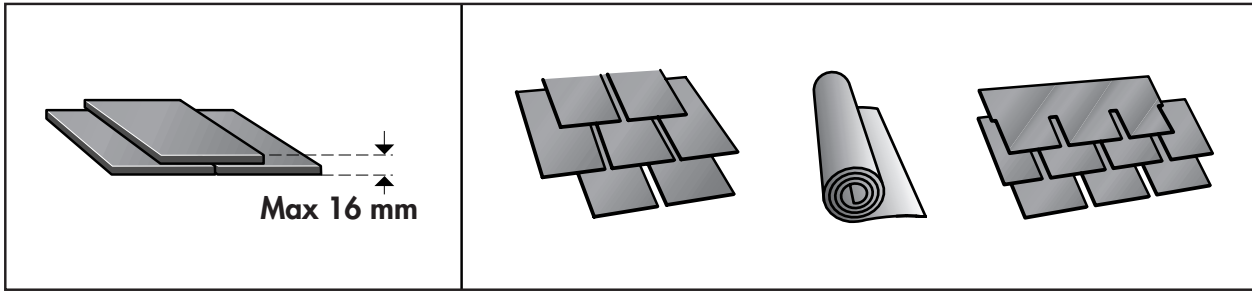

# EKS/EKX

**VELUX®**

A: VELUX-DACHFLÄCHENFENSTER  
GES. M.B.H.  
☎ 02245/32 3 50  
AUS: VELUX (AUSTRALIA) PTY. LTD.  
☎ (02) 9550 3288  
B: N.V. VELUX-BELGIUM S.A.  
☎ (010) 42.09.09  
BiH: VELUX KROVNI PROZORI d.j.l.  
☎ 71 65 48 45  
CDN: VELUX-CANADA INC.  
☎ 1 800 888-3589  
CH: VELUX (SCHWEIZ) AG  
☎ 062/289 44 44  
CHN: VELUX (CHINA) CO., LTD.  
☎ 0316-6089646  
CZ: VELUX ČR, S R.O.  
☎ (05) 45 21 42 50  
D: VELUX GMBH  
☎ 0180-333 33 99