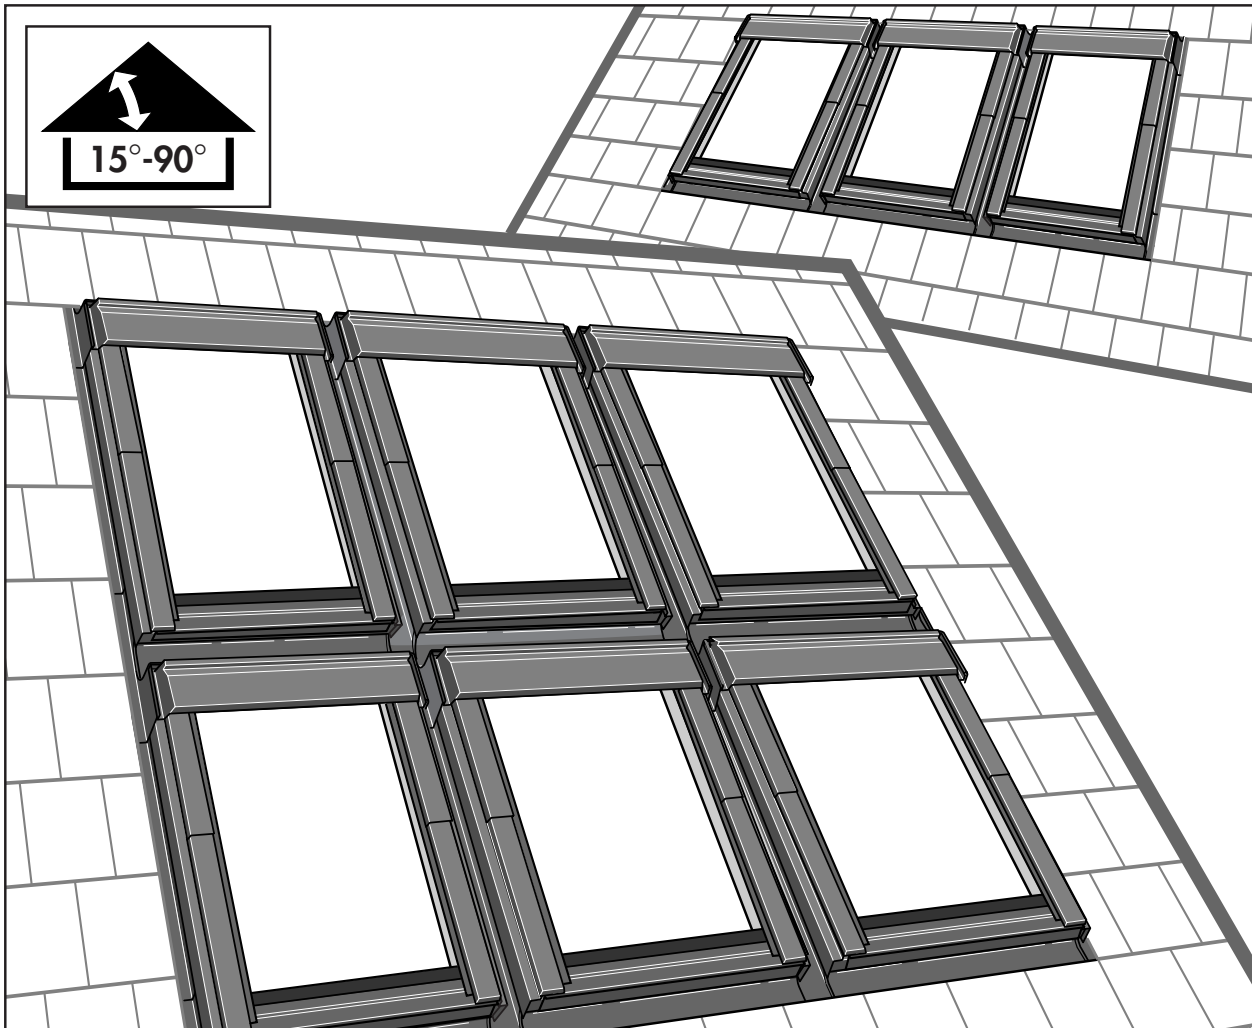

# EKS/EKX

**VELUX®**

A: VELUX-DACHFLÄCHENFENSTER  
GES. M.B.H.  
☎ 02245/32 3 50  
AUS: VELUX (AUSTRALIA) PTY. LTD.  
☎ (02) 9550 3288  
B: N.V. VELUX-BELGIUM S.A.  
☎ (010) 42.09.09  
BiH: VELUX KROVNI PROZORI d.j.l.  
☎ 71 65 48 45  
CDN: VELUX-CANADA INC.  
☎ 1 800 888-3589  
CH: VELUX (SCHWEIZ) AG  
☎ 062/289 44 44  
CHN: VELUX (CHINA) CO., LTD.  
☎ 0316-6089646  
CZ: VELUX ČR, S R.O.  
☎ (05) 45 21 42 50  
D: VELUX GMBH  
☎ 0180-333 33 99